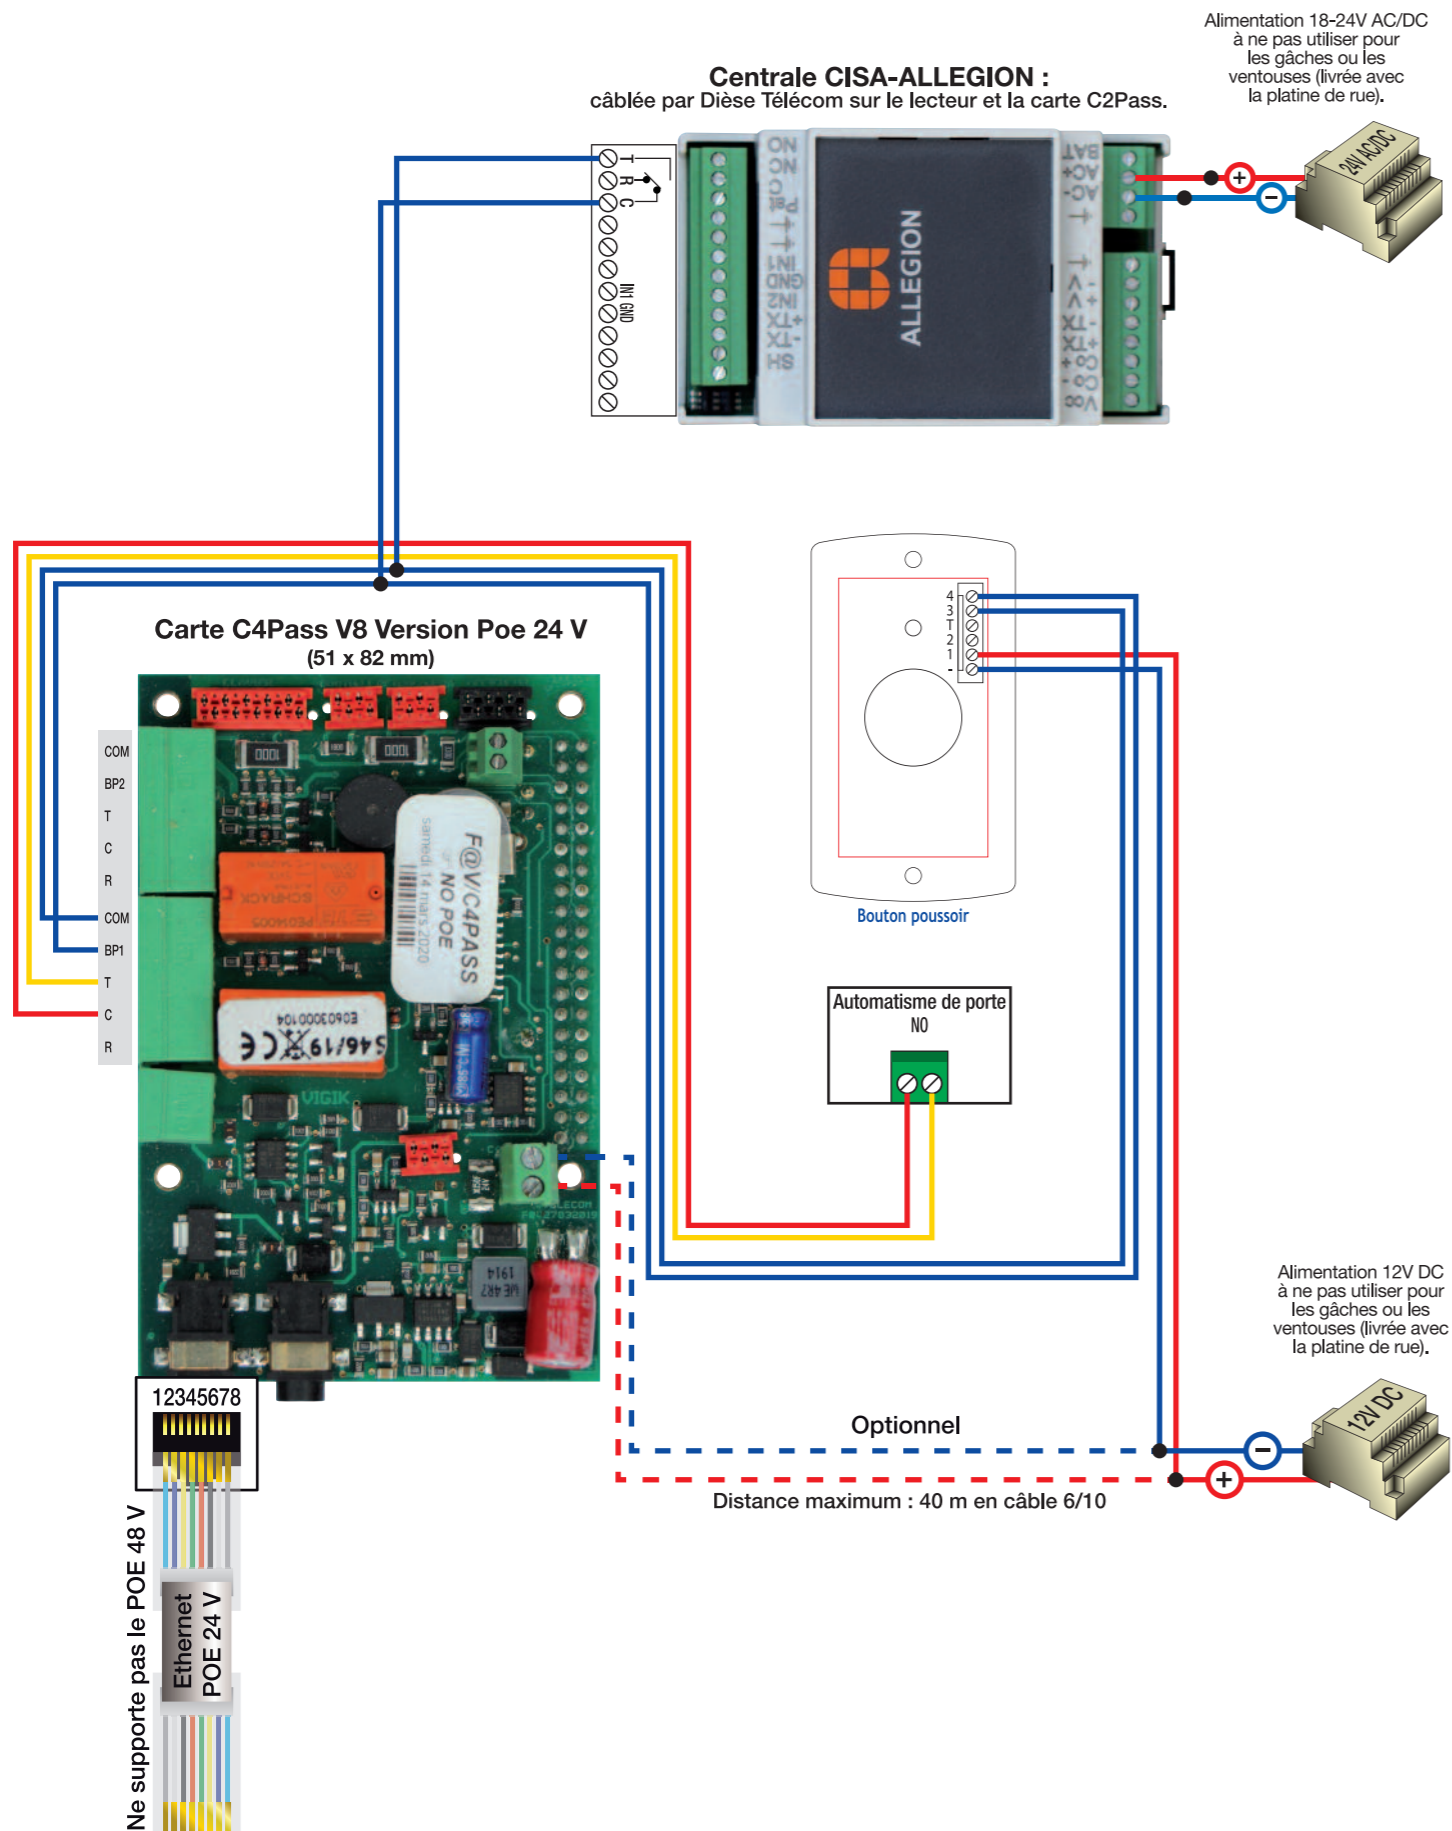

Notice d'installation de la platine Magellan SIP avec un bouton poussoir de sortie, une centrale CISA et un automatisme de porte

Platine Magellan SIP avec un lecteur CISA

réf. : #215CIVK

Notice d'installation de la platine Magellan SIP avec un bouton poussoir de sortie, une centrale CISA et une ventouse

Notice d'installation de la platine Magellan SIP avec un bouton poussoir de sortie, une centrale CISA et une gâche