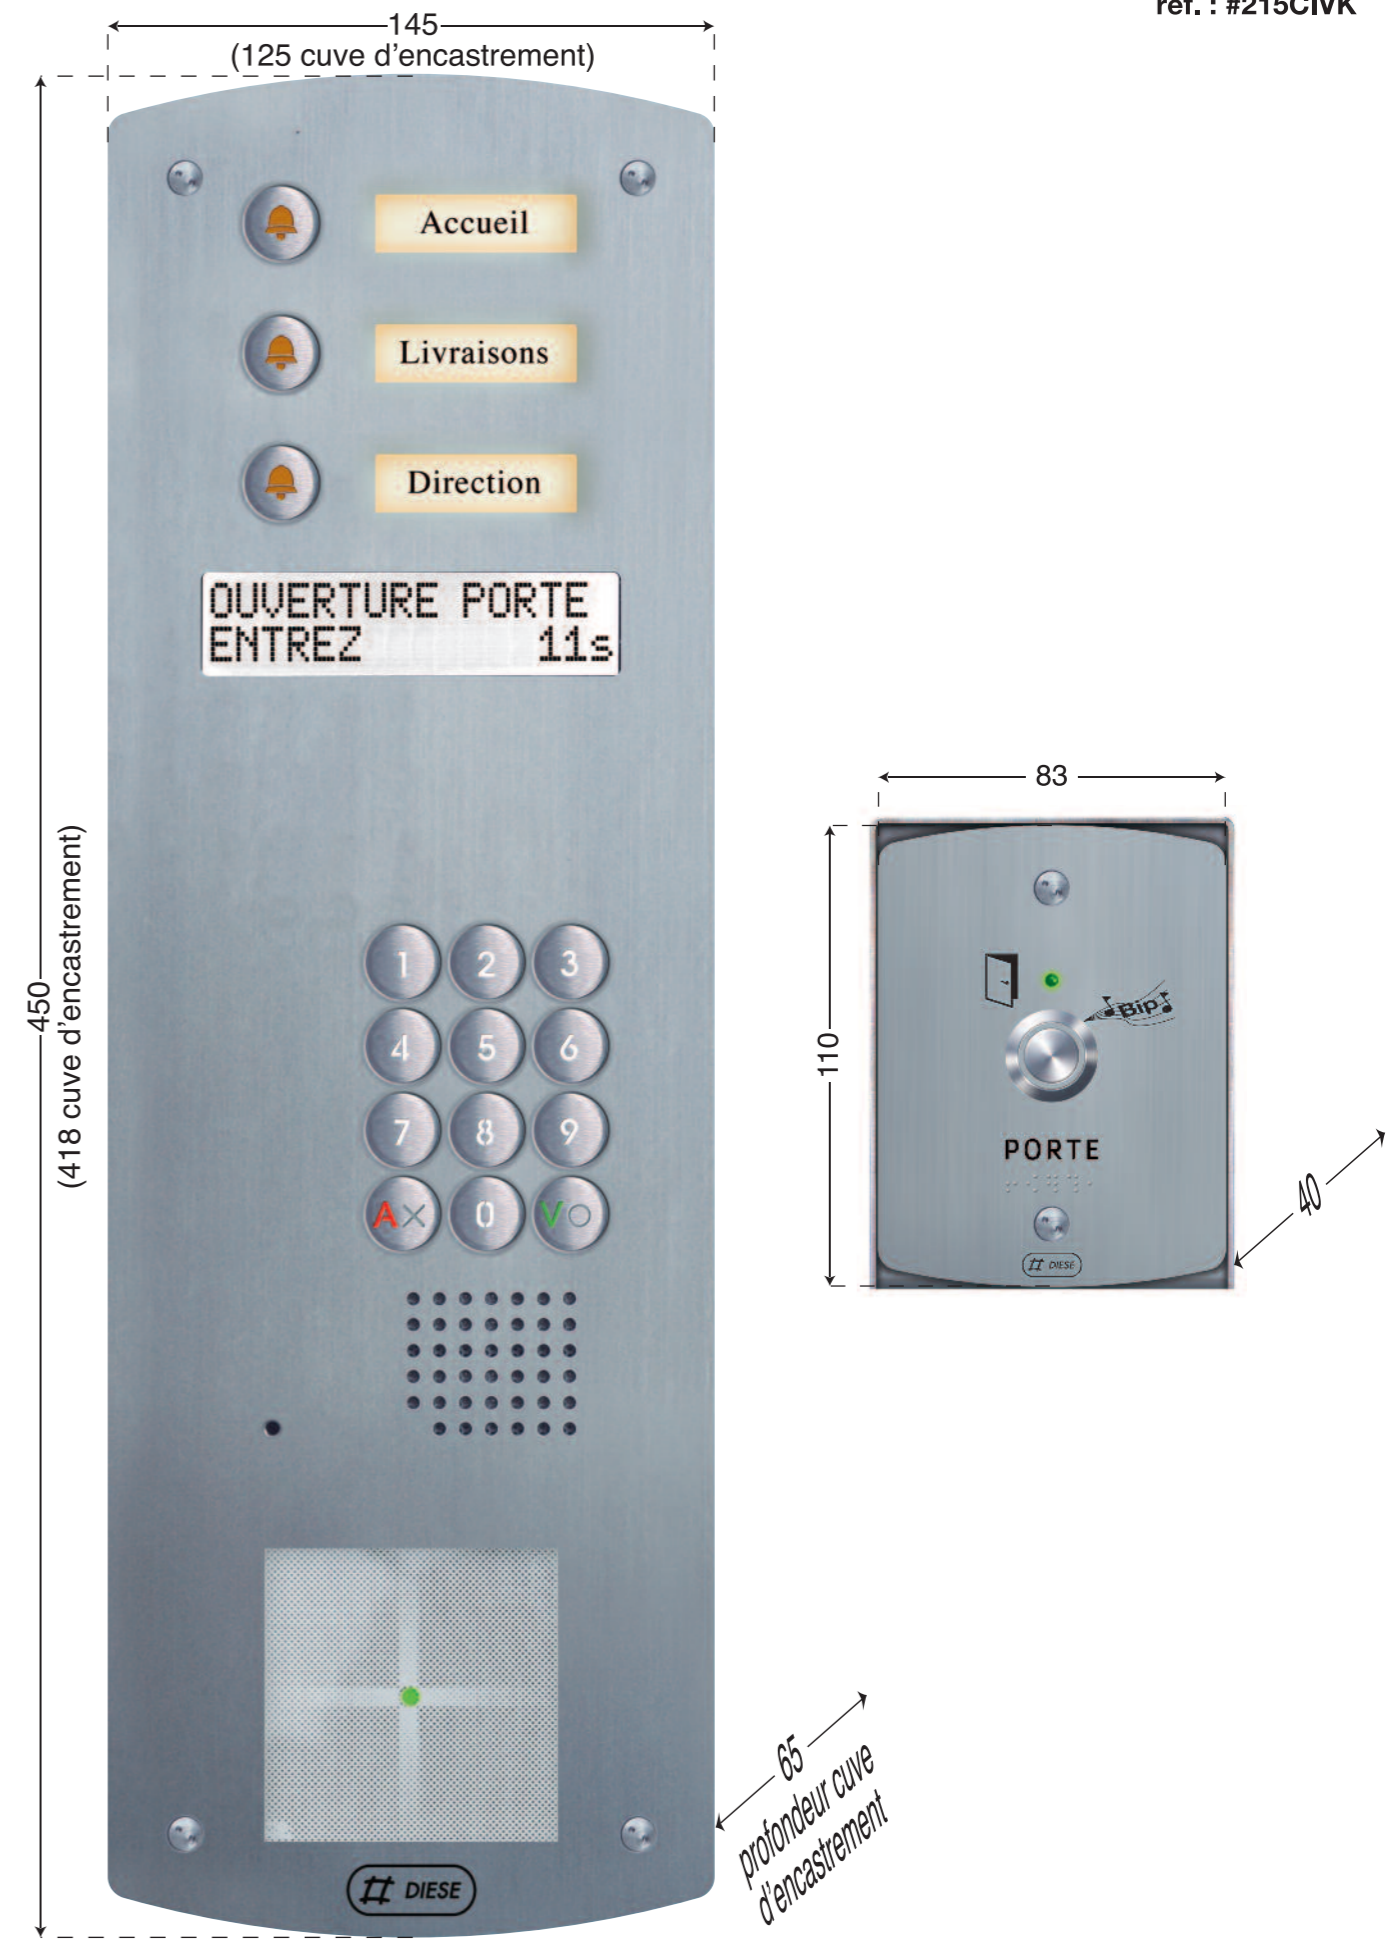

Notice d'installation de la platine Magellan SIP avec un bouton poussoir de sortie, une centrale CISA et un automatisme de porte

Platine Magellan SIP avec un lecteur CISA

réf. : #215CIVK

Notice d'installation de la platine Magellan SIP avec un bouton poussoir de sortie, une centrale CISA et une ventouse

Notice d'installation de la platine Magellan SIP avec un bouton poussoir de sortie, une centrale CISA et une gâche